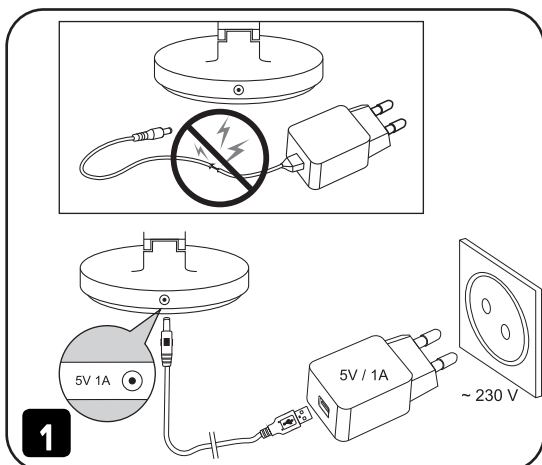

LAGERUNG UND TRANSPORT

Vor der Lieferung an die direkte Verkaufsstelle muss das Produkt in der Verpackung des Herstellers bei einer Temperatur von -20 °C bis +40 °C, in einem trockenen Raum und ohne direkte Sonneneinstrahlung gelagert werden.

Der Transport kann per Land-, See-, Lufttransport in der Transportverpackung des Herstellers erfolgen.

GARANTIE

Die Garantiezeit für das Produkt ist auf der jeweiligen Verpackung angegeben und beginnt mit dem Verkaufsdatum. Während der Garantiezeit

kann ein fehlerhaftes Produkt umgetauscht oder unter Vorlage des Kaufbelegs zurückgegeben werden, wobei alle Komponenten und Zubehörteile erhalten bleiben. Folgendes gilt nicht im Rahmen der eingeschränkten Gewährleistung:

- Missbrauch des Produkts und Beschädigung der Produktkomponenten;
- Unbefugte Demontage oder das Vorhandensein tiefer mechanischer Schäden am Produkt;
- Schäden durch höhere Gewalt.

Der Hersteller haftet nicht für Schäden, die aus der Nichtbeachtung der obigen Anweisungen resultieren. Der Hersteller behält sich das Recht vor, Aktualisierungen dieses Benutzerhandbuchs vorzunehmen. Der Hersteller behält sich das Recht vor, Änderungen an dieser Bedienungsanleitung vorzunehmen. Der Hersteller behält sich technische Änderungen vor.

Виробник: ПП «Аллегро-опт», вул. Героїв Маріуполя, 106-Ж, м. Кропивницький, Україна, 25004. Тел./Факс: +38(0522)245377.

Вироблено на виробничих потужностях: Шеньчжень Брайт Стар Технолоджі Ко., Лтд, Адреса: 4Ф, Блок А, Джінчі Зрд Технолоджі Парк, Джювей, Сісян Таун, Баоань Дістрікт, Шеньчжень Сіті, Гуандун Провінс, Китай.

Щодо прийняття претензій звертатися до Виробника.

Дата виготовлення і номер партії зазначені на виробі та на упаковці.

www.videx.ua

Producer/Producent: Allegro Opt Sp. z o.o., Handlowa 23, 05-120 Legionowo, Poland.
Made in P.R.C. Store unused for no more than 2 years.

www.videx.com.pl