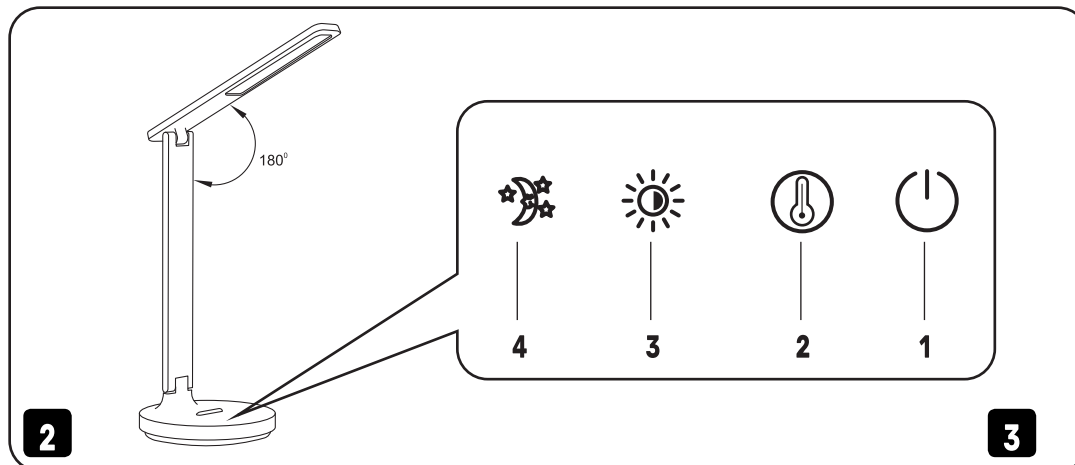

LAGERUNG UND TRANSPORT

Vor der Lieferung an die direkte Verkaufsstelle muss das Produkt in der Verpackung des Herstellers bei einer Temperatur von -20 °C bis +40 °C, in einem trockenen Raum und ohne direkte Sonneneinstrahlung gelagert werden.

Der Transport kann per Land-, See-, Lufttransport in der Transportverpackung des Herstellers erfolgen.

GARANTIE

Die Garantiezeit für das Produkt ist auf der jeweiligen Verpackung angegeben und beginnt mit dem Verkaufsdatum. Während der Garantiezeit

kann ein fehlerhaftes Produkt umgetauscht oder unter Vorlage des Kaufbelegs zurückgegeben werden, wobei alle Komponenten und Zubehörteile erhalten bleiben. Folgendes gilt nicht im Rahmen der eingeschränkten Gewährleistung:

- Missbrauch des Produkts und Beschädigung der Produktkomponenten;
- Unbefugte Demontage oder das Vorhandensein tiefer mechanischer Schäden am Produkt;
- Schäden durch höhere Gewalt.

Der Hersteller haftet nicht für Schäden, die aus der Nichtbeachtung der obigen Anweisungen resultieren. Der Hersteller behält sich das Recht vor, Aktualisierungen dieses Benutzerhandbuchs vorzunehmen. Der Hersteller behält sich das Recht vor, Änderungen an dieser Bedienungsanleitung vorzunehmen. Der Hersteller behält sich technische Änderungen vor.

Виробник: ПП «Аллегро-опт», вул. Героїв Маріуполя, 106-Ж, м. Кропивницький, Україна, 25004. Тел./Факс: +38(0522)245377.

Вироблено на виробничих потужностях: Шеньчжень Брайт Стар Технолоджі Ко., Лтд, Адреса: 4Ф, Блок А, Джінчі Зрд Технолоджі Парк, Джювей, Сісян Таун, Баоань Дістрікт, Шеньчжень Сіті, Гуандун Провінс, Китай.

Щодо прийняття претензій звертатися до Виробника.

Дата виготовлення і номер партії зазначені на виробі та на упаковці.

www.videx.ua

Producer/Producent: Allegro Opt Sp. z o.o., Handlowa 23, 05-120 Legionowo, Poland.
Made in P.R.C. Store unused for no more than 2 years.

www.videx.com.pl